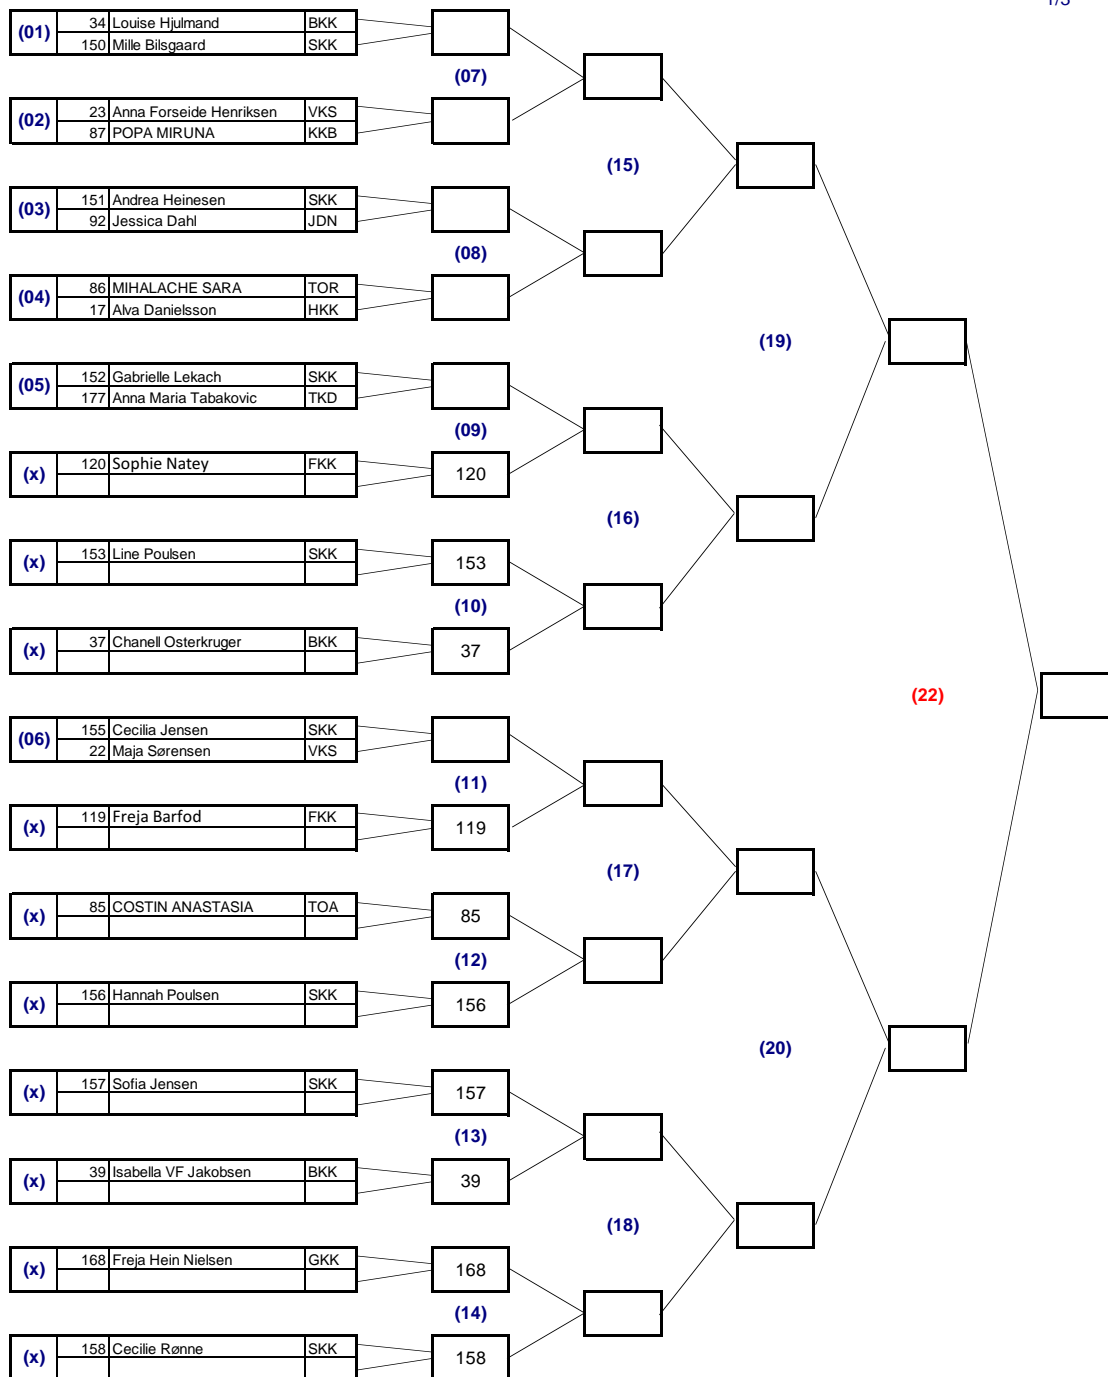

Shin Go Ryu Cup 2016

Kata

Kampnummer i parentes, rygnummer foran deltagers navn og klub initialer
 Fight number in (Brackets), The Fighter number is stated in front of Name and Club initials

Gruppe/Group Piger / Girls 10-12 år/year

Tatami 3

1/3

3.plads			
(21)			