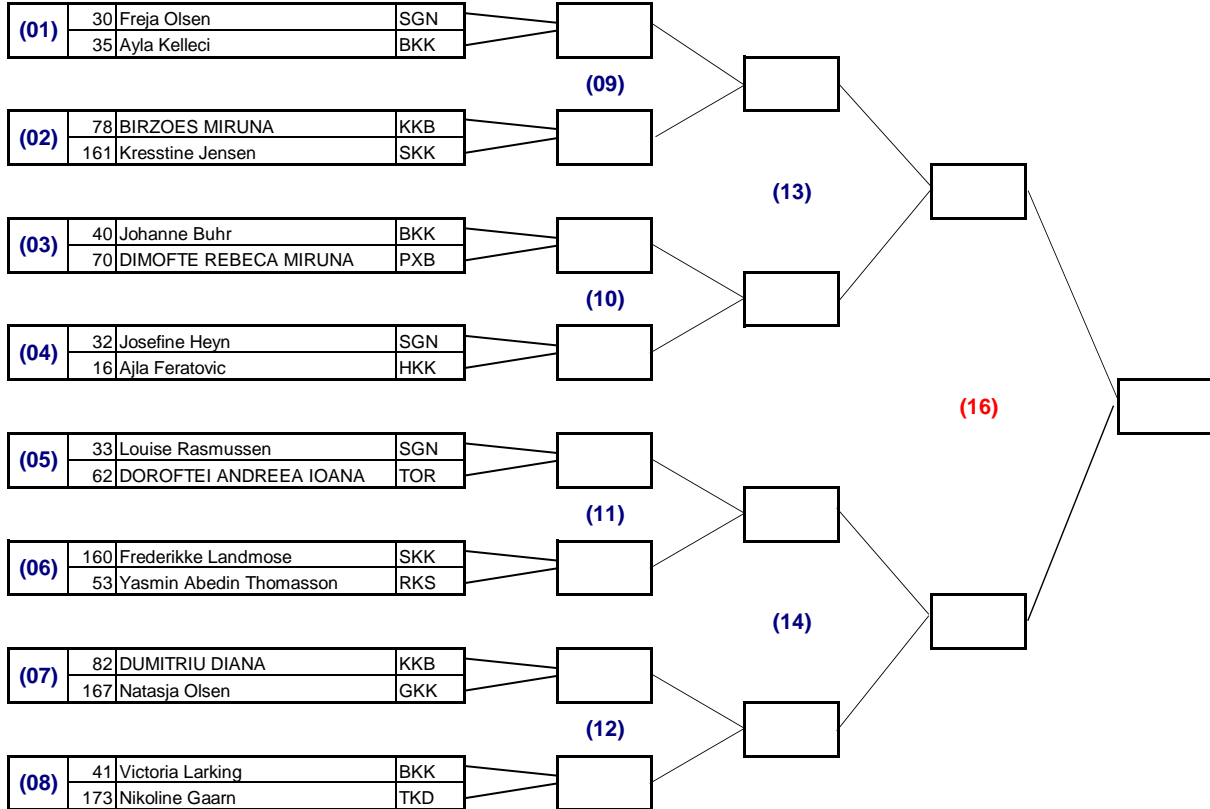

Shin Go Ryu Cup 2016

Kata

Kampnummer i parentes, rygnummer foran deltagers navn og klub initialer
 Fight number in (Brackets), The Fighter number is stated in front of Name and Club initials

Gruppe/Group Piger / Girls 13-15 år/year
 Tatami 2

1/2

3.plads			
(15)			