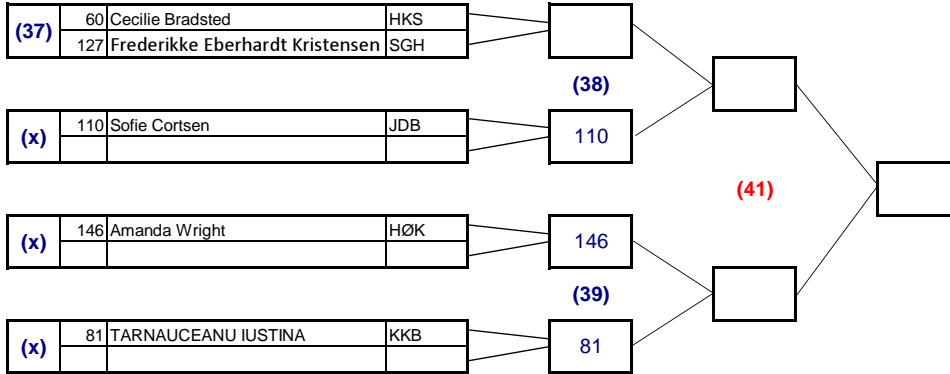

Shin Go Ryu Cup 2016

Kata

Kampnummer i parentes, rygnummer foran deltagers navn og klub initialer
 Fight number in (Brackets), The Fighter number is stated in front of Name and Club initials

Gruppe/Group Kvinder / Women 16-17 år/year

Tatami 3

3/3

				3.plads
(40)				[]