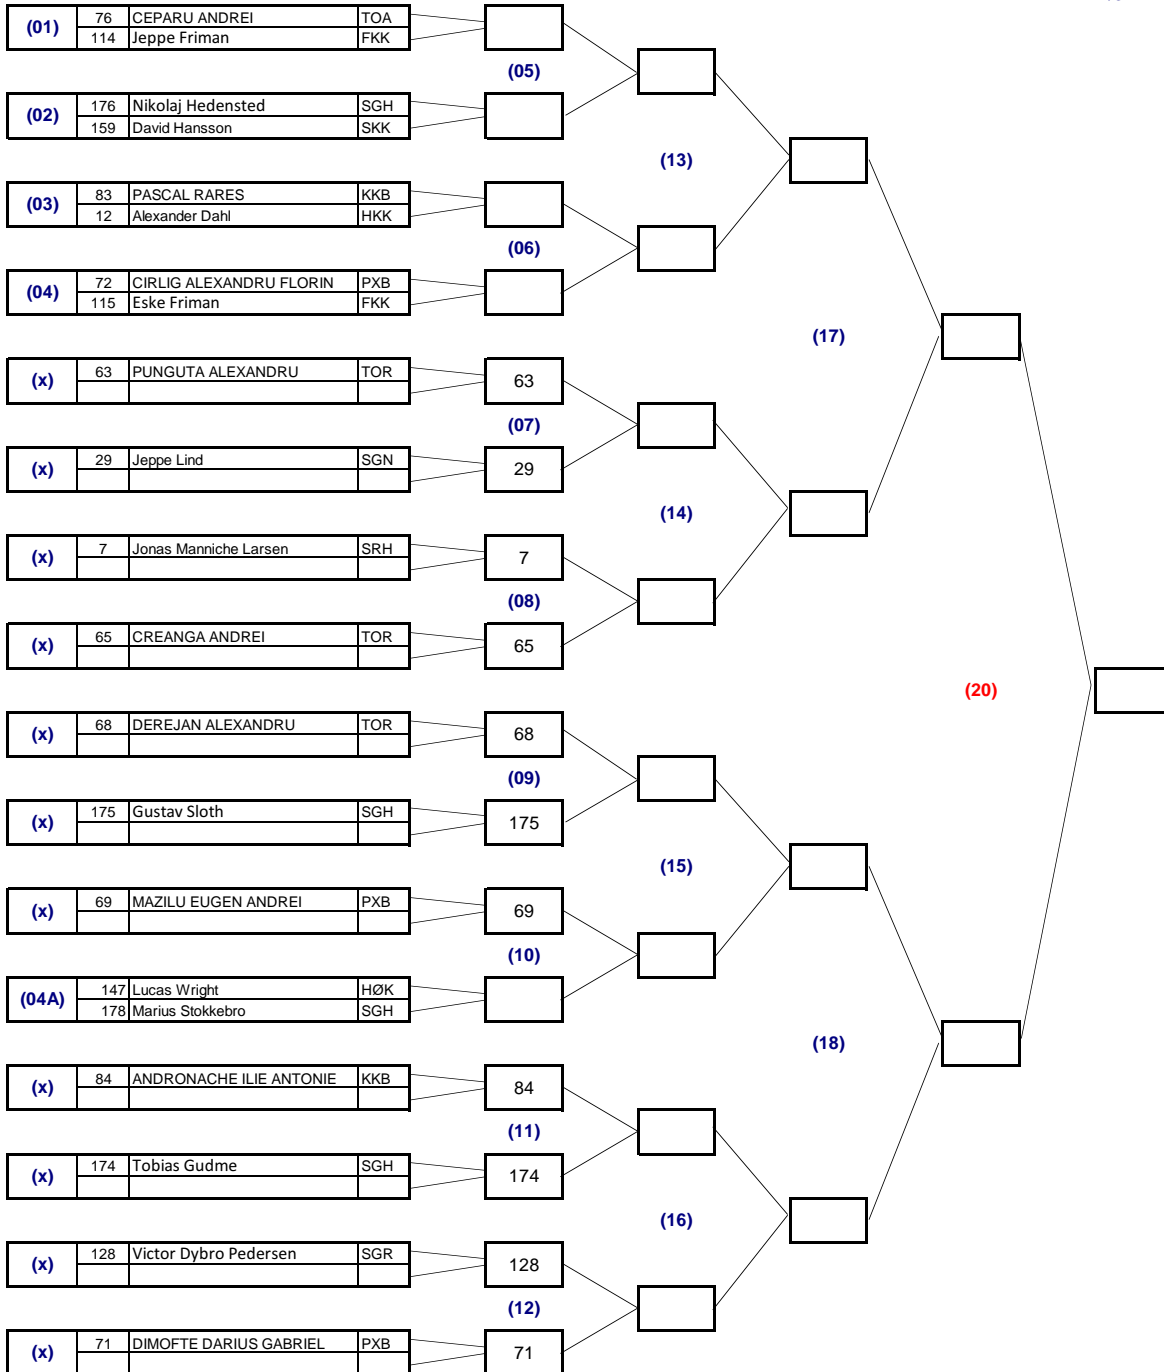

Shin Go Ryu Cup 2016

Kata

Kampnummer i parentes, rygnummer foran deltagers navn og klub initialer
 Fight number in (Brackets), The Fighter number is stated in front of Name and Club initials
 Gruppe/Group Dreng / Boys 13-15 år/years

Tatami 1

1/3

3.plads			
(19)			