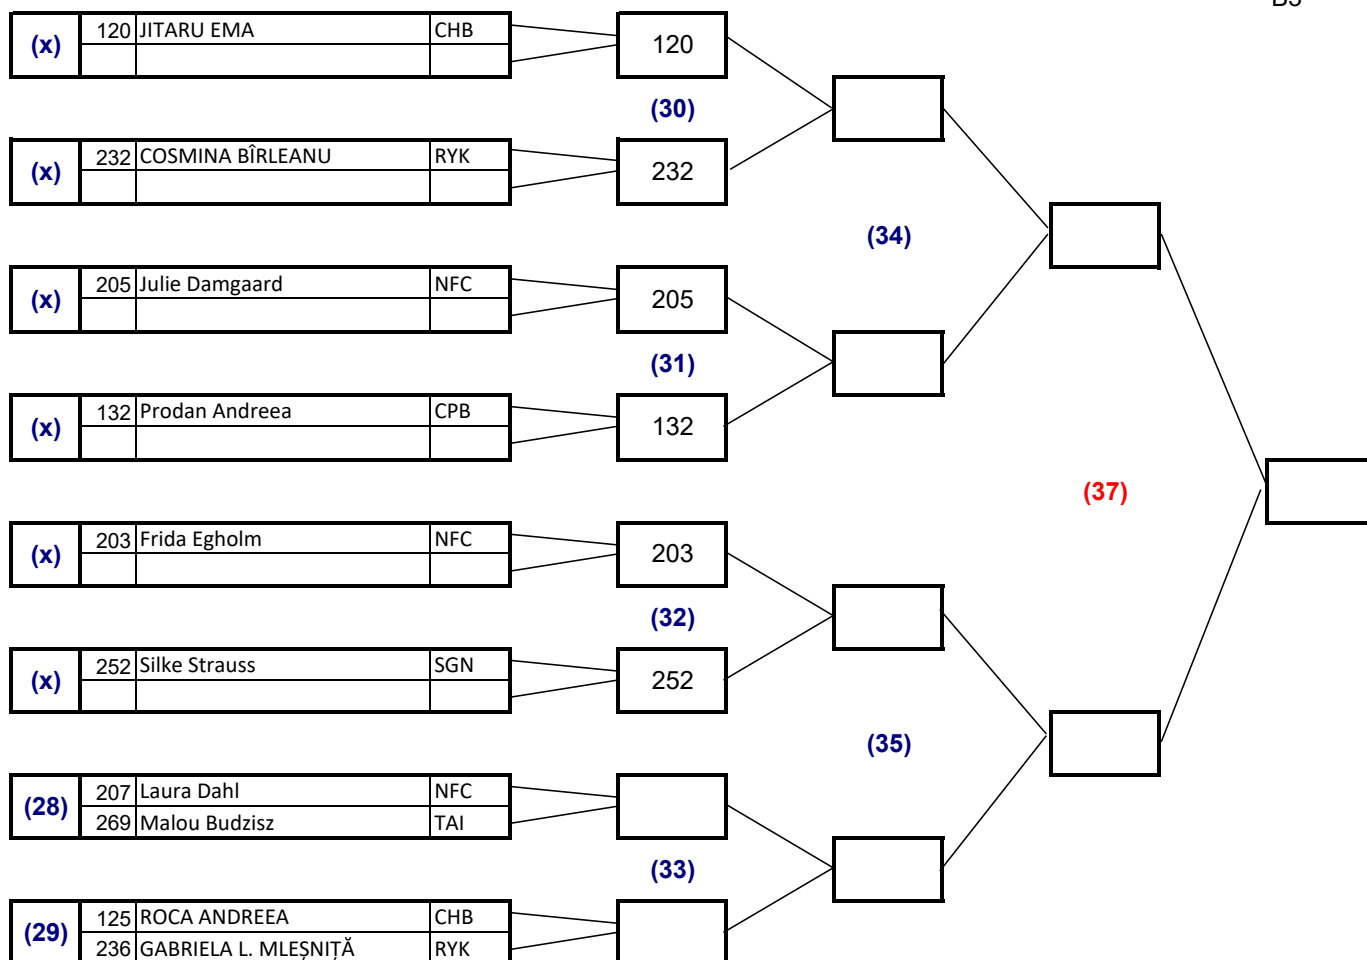

ShingoryuCup 2022

Kata

Kampnummer i parentes, rygnummer foran deltagers navn og klub initialer
 Fight number in (Brackets), The Fighter number is stated in front of Name and Club initials

Kata Piger 13-15 år A / Girls 13-15 years A

Tatami 3

B3 4/5

				3.plads
(36)				